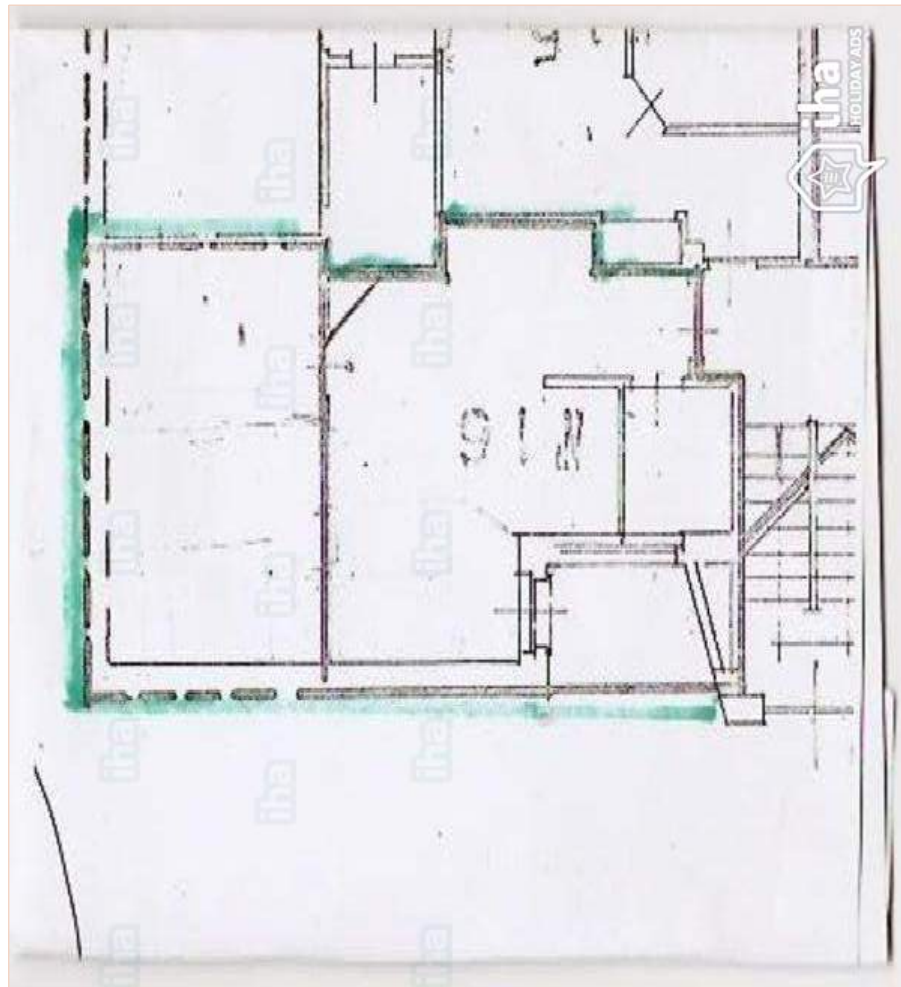

sala de estar

lareira

Nº classificado 52411

www.ihads.com.br

vista da propriedade

Interior

- **Capacidade de acolhimento :**
de 4 até 6 pessoa(s) (4 adultos, 2 criança(s))
- **Área habitável :**
40m²
- **Divisões interiores :**
2 divisões, 1 quarto(s), 1 casa(s) de banho, 1 duche(s), 1 WC, sala de estar 20m², canto cozinha
- **Dormida - cama(s) :**
1 cama(s) de casal, 1 cama(s) simple(s), 2 camas separadas simples, 1 cama(s) convertível/eis individual/ais
- **Conforto :**
Lareira, TV, tomada antena TV, guarda-fatos, cortinas, vidros duplos
- **Equipamento doméstico :**
Louça/talheres, utensílios e trem de cozinha, fogão a gás, forno, frigorífico

Planta interior

www.ihads.com.br

Álbum fotográfico - 1

Montanha

cozinha

lareira

sala de estar

vista da propriedade