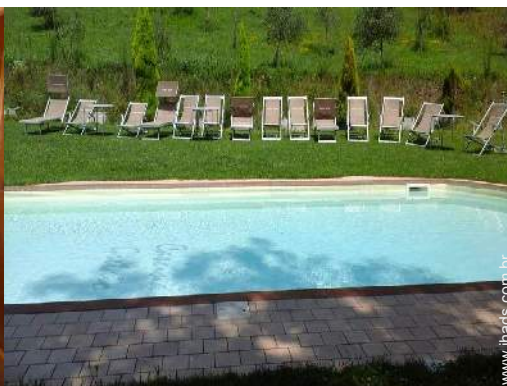

Álbum fotográfico - 2

Piscina