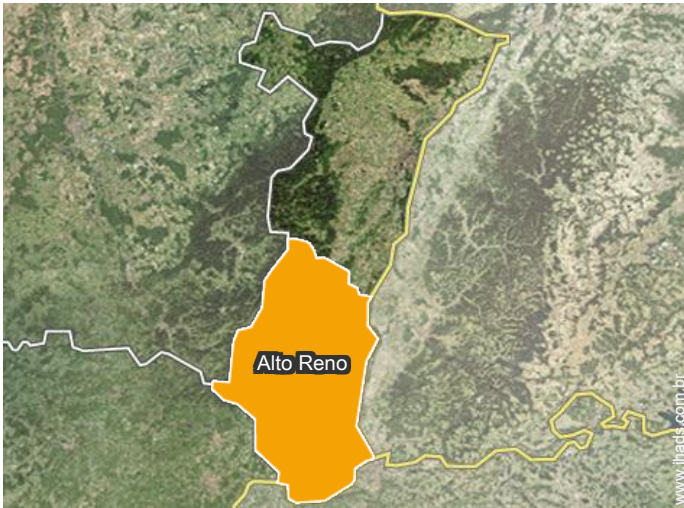

Localização

Localização & Acessos

Coordenadas GPS em graus, minutos e segundos: Latitude 48°5'11.22"N - Longitude 7°16'44.508"E ([Localidade](#))

Morada

→ Rue Des Vignerons
68230 Turckheim

• Estação de caminho de ferro Turckheim

→ Turckheim, Alto Reno, Alsácia, França
→ Distância : 500m
→ Tempo : 5'

• Aeroporto Basel/Mulhouse/Freiburg

→ Basileia, Cantão de Basileia-Cidade, Suíça
→ Distância : 58km
→ Tempo : 45'

• Aeroporto Strasbourg Entzheim

→ Estrasburgo, Baixo Reno, Alsácia, França
→ Distância : 57km
→ Tempo : 45'

- Colmar : (4km)
- Kaysersberg : (7,5km)
- Riquewihr : (10km)

Contacto

Línguas faladas